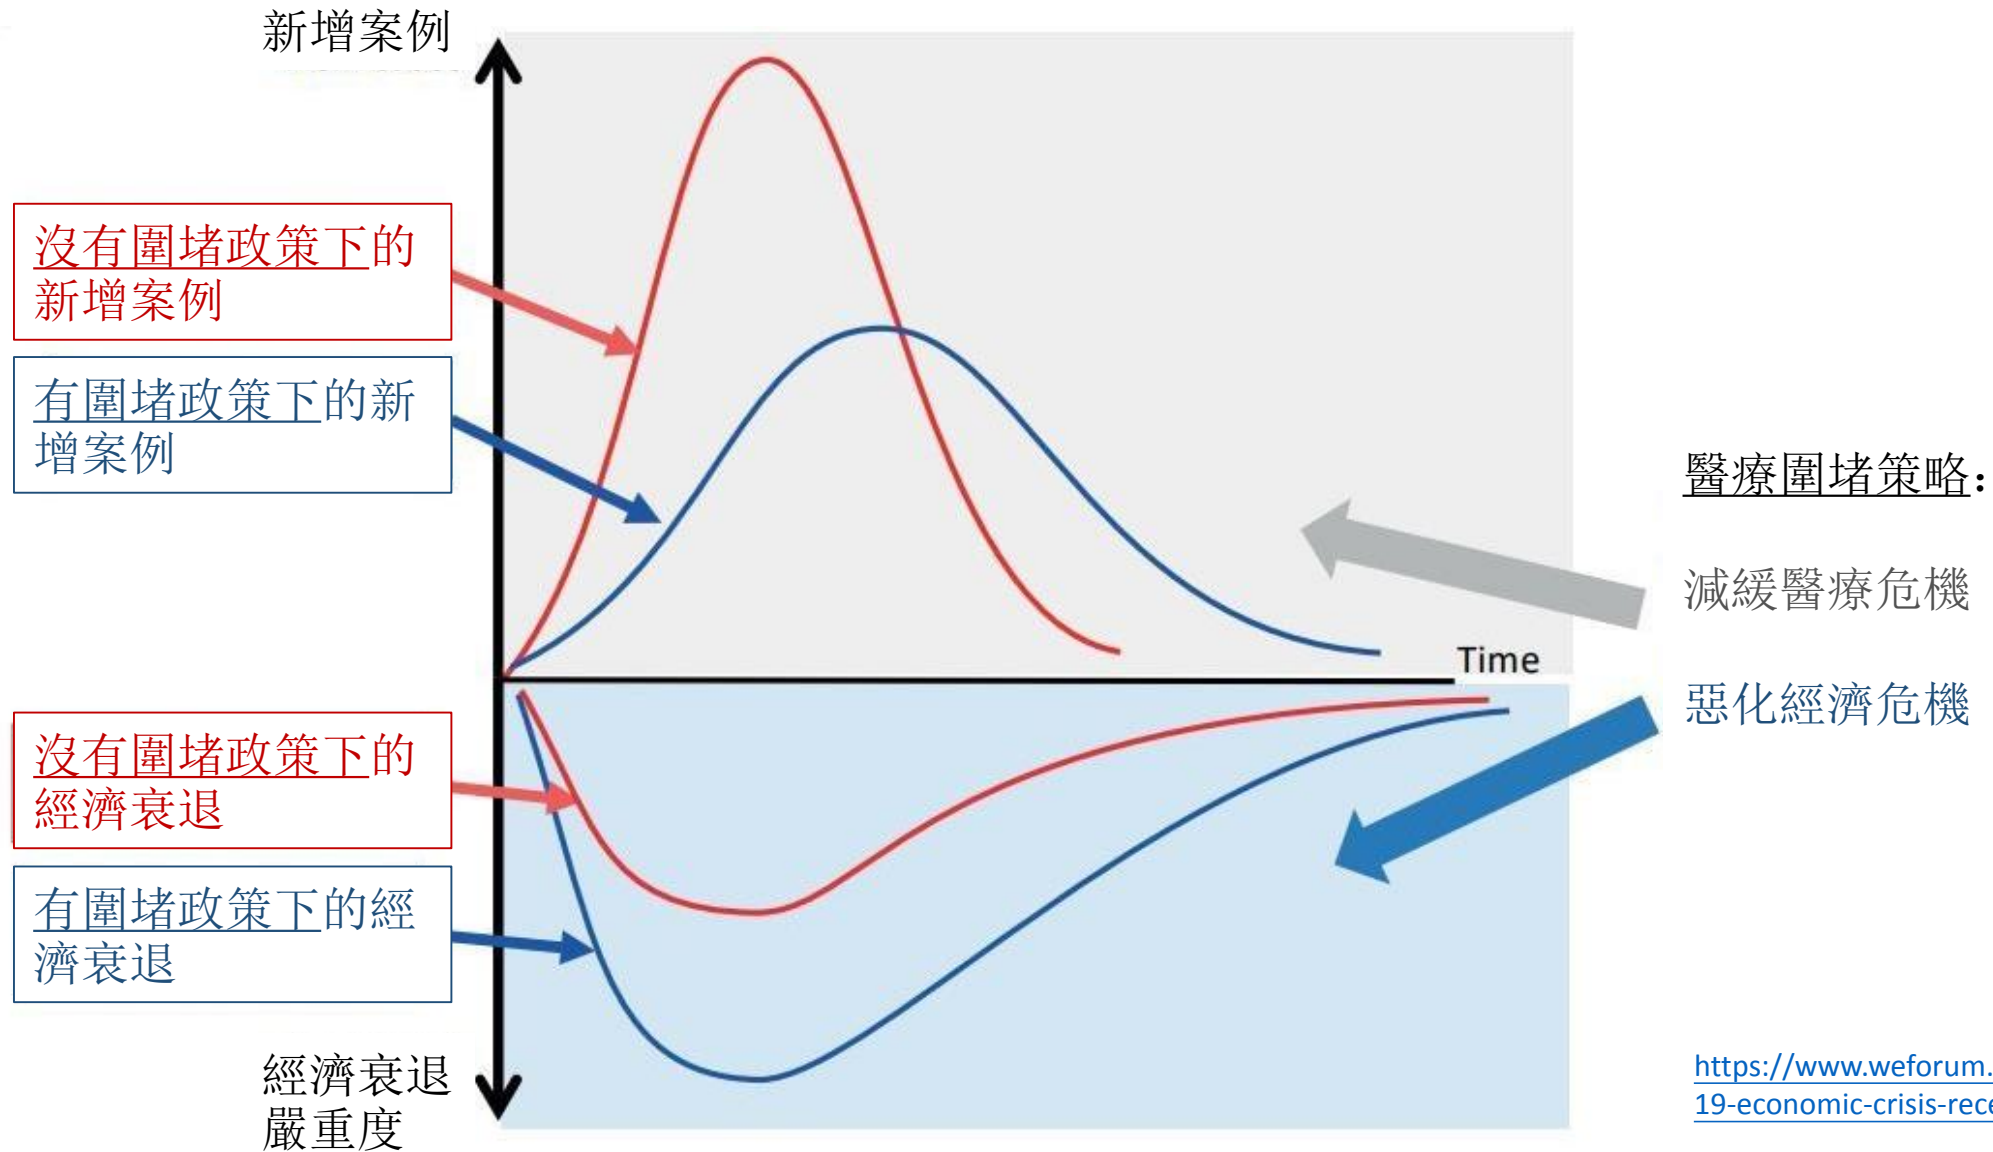

臺灣大學公共衛生學院 抗 COVID-19 說明會

公共衛生學院 詹長權院長

2020.05.11

圍堵政策可以拉平醫療曲線但會使經濟衰退的曲線更嚴峻

公告

人(公)字第 1090427

本院受疫情影響致醫院收入減少，經院方考量自5月份起暫停生日與父親節、母親節之福利金發放，大家共體時艱共同渡過疫情難關。

待疫情趨緩，醫院營運恢復正常即恢復原有員工福利。

院長 陳志成

中華民國 109 年 04 月 27 日 人資室敬啟

08:55 4G+ 70%

946屏東縣恆春...

恆基醫療財團法人恆春基督教醫院

3.7 ★★★★★ (76)

醫院 · 5小時26分鐘

24小時營業

路線 開始 致電 分

台灣西部鄉鎮「偏鄉」急待援助的醫療照護體系

09:04 4G+ 77%

臺灣省道 台17線

基本資料

別稱	西部濱海公路
通車長度	274.129公里
速限	40~70km/h
起點	臺中市清水區甲南
終點	屏東縣枋寮鄉水底寮

路線圖 隱藏▲

台17線
Taiwan Provincial Highway No.17