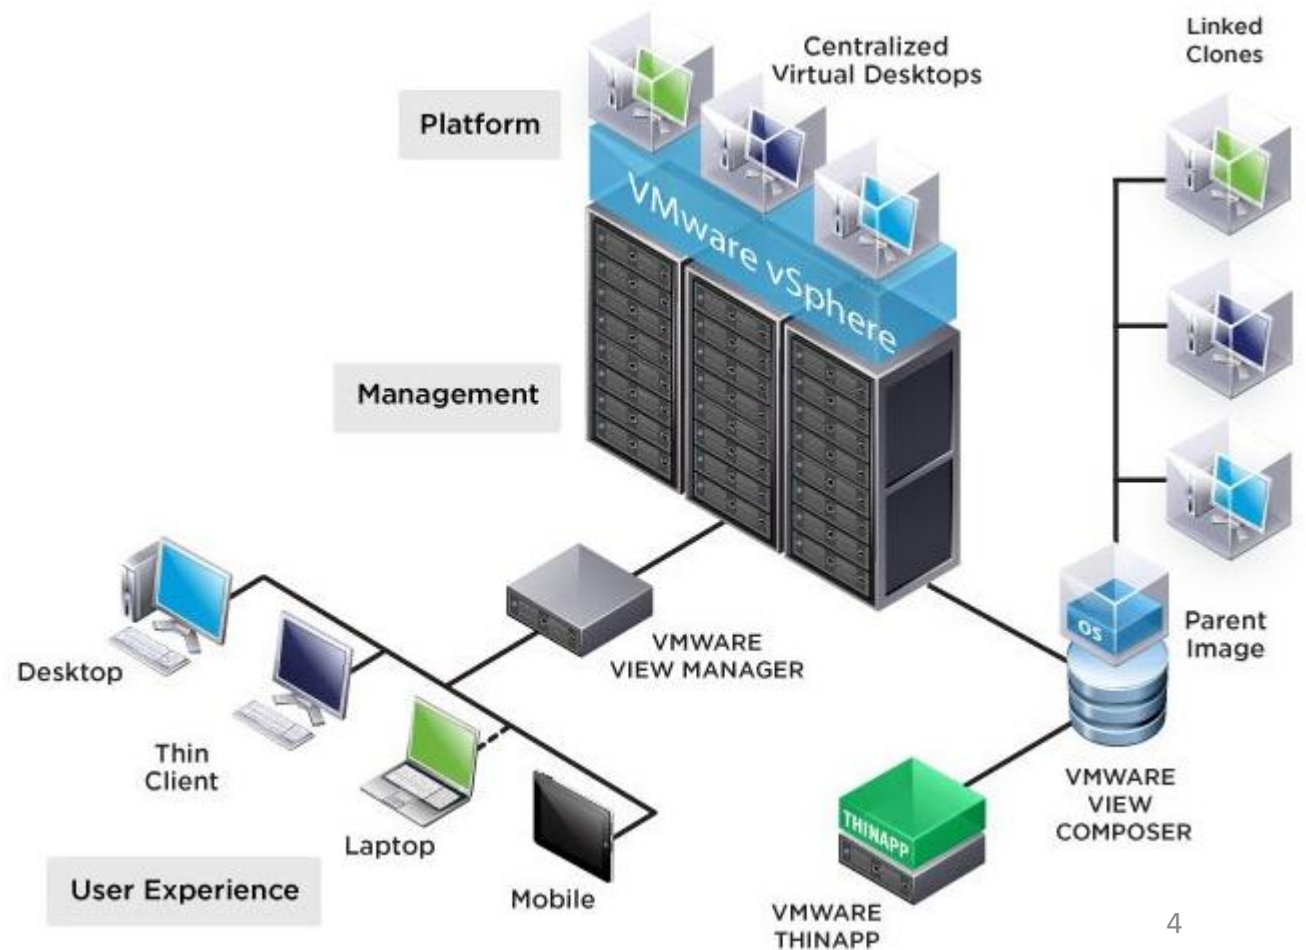

# 運算資源

學院 虛擬桌面系統

學院 運算主機

學院 儲存系統

# 虛擬桌面系統 VDI

- Virtual Desktop Infrastructure
- Virtual Machine

#### Virtual Desktop Infrastructure (VDI)

可依運算需求建立個人主機或伺服器，能夠動態調整處理器核心數、記憶體、圖形處理器、硬碟空間、以及選擇安裝各種業系統與各類授權應用軟體，適合自有電腦運算效能不足或是軟體安裝受限的短期使用者。

申請資格：

- Windows VDI：臺大公衛學院 教師、博士後研究員、學生、研究助理
- Linux VDI：臺大公衛學院 教師

*Thanks for your attention.*